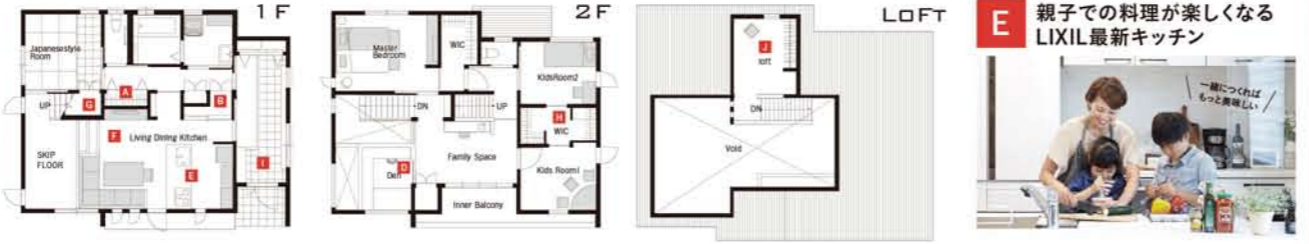

アイフルホームの新提案

新商品誕生フェア

子どももオトナもワクワクする暮らし。

家事や子育てを楽しくさせる工夫で家族の時間がふやせるから、共働きでも安心して暮らせます！

A ぱっと支度、さっと片づけ。部屋はいつでもすっきり整頓

B 料理がスムーズにはかどる。どっちからもパントリー

C 洗濯のストレスを軽くするファミリースペース

D まるでツリーハウスのような浮かぶ隠れ家空間

F 食事のあともゆったり過ごせるソファダイニング

G 子ども目線で安心キッズセーフティ

H 兄妹で使える仲良しクローゼット

I 家族用とお客様用に分かれた広い玄関

J ママのお気に入りの集めたクローゼット

こんなにいい家がお求めやすい秘密はここ！

ヒミツ 1 FCシステムで無駄を排除
資材一括購入 中間マージンなし！ 本部 加盟店

ヒミツ 2 LIXILグループでお得！
LIXIL 最新設備をお得な価格でいち早く標準装備